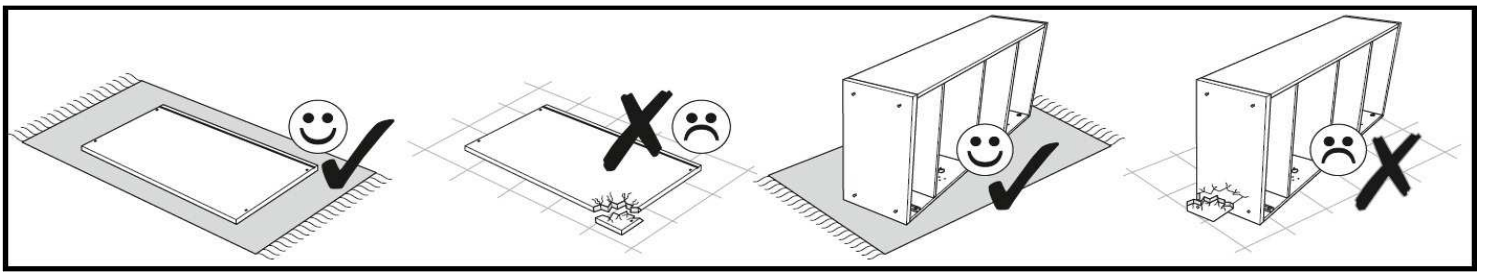

## Table accessories / Accessoire tabel

### EXITO 03

 <b>A1</b>	6,3 X 13  <b>E13</b>	6,3x9mm  <b>E3</b>	8 x 30  <b>K</b>	 <b>KN</b>
15 x 12  <b>M</b>	h= 200mm  <b>NZ</b>	 <b>OB</b>	 <b>OB2</b>	 <b>PRE</b>
 <b>SB</b>	6 x 34 mm  <b>T</b>	4 x 16  <b>W16</b>	 <b>Z</b>	 <b>Z5</b>
 <b>ZP</b>				

Elements / Elementen				Accessories / Accessoire	
SYMBOL/SYMBOL	LENGTH/LENGTE	WIDTH/BREEDTE	QUANTITY/AANTAL	SYMBOL/SYMBOL	QUANTITY/AANTAL
BK [1]	510	272	2	A1	1
FT [2]	1199	269	2	E13	12
PP10 [3]	850	256	1	E3	4
WD [4]	1163	510	1	K	10
WG [5]	1200	550	1	KN	3
				M	11
				NZ_H=200mm	4
				OB	2
				OB2	2
				PRE	4
				SB60	4
				T	11
				W16	28
				Z	11
				Z5	8
				ZP	4